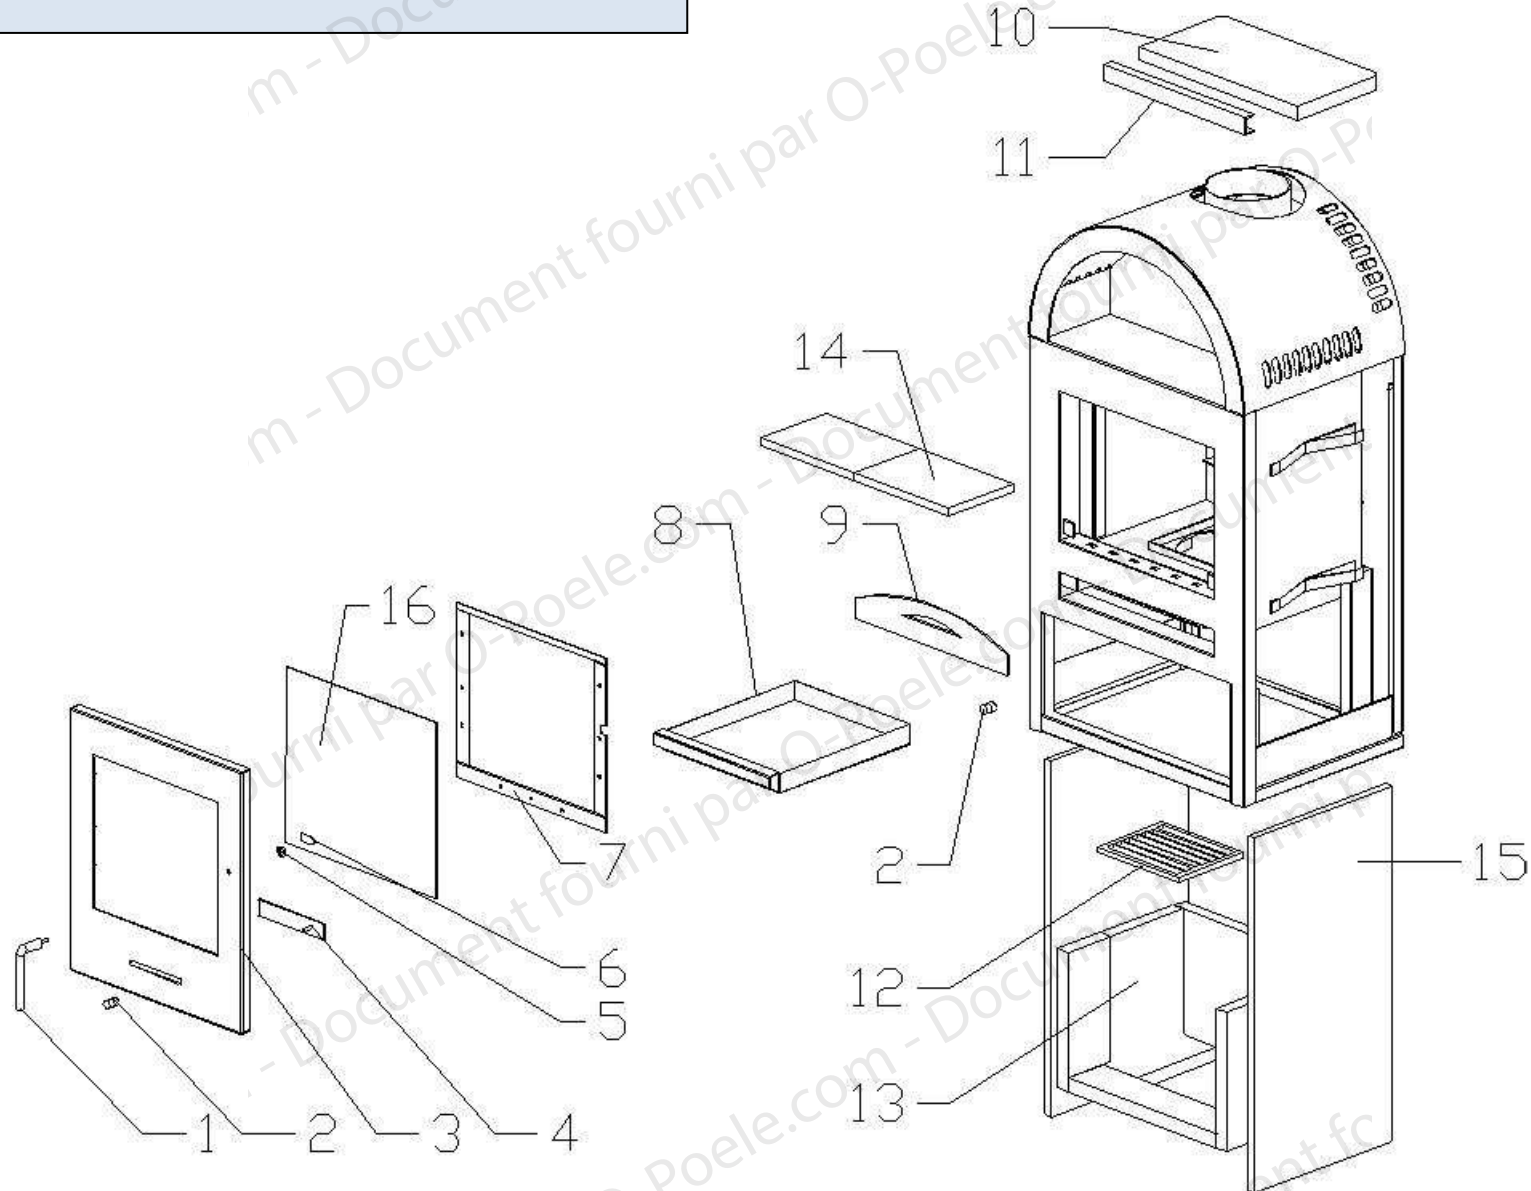

Vue éclatée

Nomenclature

Repère	Référence	Désignation	Qté
1	34082	POIGNEE	1
2	34083	BOUTON DE COMMANDE	1
3	34084	PORTE	1
4	34085	REGLETTE DE COMMANDE AIR	1
5	34086	ECROU DE FIXATION POIGNEE	1
6	34087	LOQUET	1
7	34088	CADRE DE FIXATION VITRE	1
8	34089	CENDRIER	1
9	34090	CHENET	1
10	34091	DEFLECTEUR VERMICULITE	1
11	34092	SUPPORT DEFLECTEUR	1
12	34070	GRILLE	1
13	34093	ENSEMBLE VERMICULITE	1
14	34095	CHAUFFE PLAT EMAILLE ROUGE	2
14	34096	CHAUFFE PLAT EMAILLE BLANC	2
15	34098	PANNEAU LATERAL EMAILLE ROUGE	2
15	34099	PANNEAU LATERAL EMAILLE BLANC	2
16	34100	VITRE	1
	34101	PEINTURE GRISE	1
	13013	CLIPS	2
	13015	LOGO SUPRA	1

Poêle à bois

ETORGA E02

réf 117 162

ETORGA E03

réf 117 163